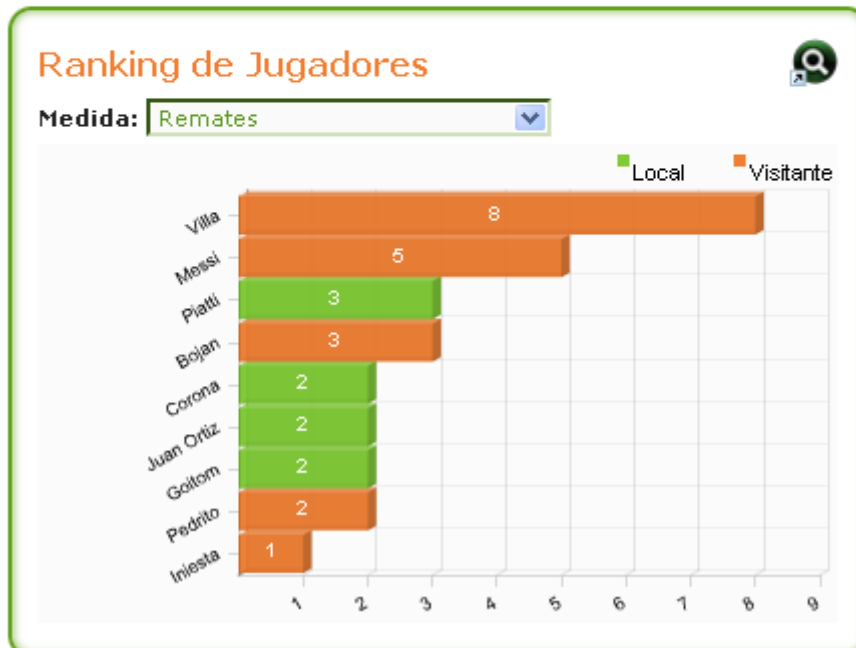

10. Rankings por regiones

11. Detalle de los últimos partidos (goleadas)

12. Resultados en la temporada

Almería	-	-	-	0-8	-	-	-	1-1	0-1	1-1	-	-	-	-	2-2	-	1-1	-	-	-
Atlético	1-1	-	-	1-2	-	-	2-0	-	-	-	-	3-0	-	-	-	-	4-0	-	-	1-0
Athletic	1-0	1-2	-	1-3	-	-	3-0	-	-	-	3-0	-	-	-	-	-	-	-	-	2-1
Barcelona	-	-	-	-	-	-	0-2	-	-	1-1	-	-	-	-	-	5-0	1-0	2-1	3-1	-
Deportivo	0-2	-	-	-	-	3-0	2-2	-	-	3-0	-	0-0	-	-	-	-	-	-	-	0-0
Espanyol	1-0	-	-	-	-	-	3-1	3-0	2-1	1-0	-	1-0	-	-	-	-	-	-	-	-
Getafe	-	-	-	1-3	-	-	-	3-0	4-1	0-2	-	-	-	-	-	-	3-0	-	-	0-0
Hércules	-	-	0-1	-	-	-	-	-	-	-	-	-	-	1-3	2-1	2-0	-	1-2	2-2	-
Levante	-	-	-	-	1-2	-	-	-	-	-	-	-	3-1	0-0	2-1	1-4	-	-	1-2	-
Málaga	-	-	-	-	-	-	-	1-0	-	-	-	-	-	1-4	1-2	1-2	-	1-3	2-3	-
Mallorca	-	-	-	-	0-0	0-1	-	-	2-1	-	-	2-0	-	0-0	2-0	-	-	-	-	-
Osasuna	0-0	-	-	-	-	-	3-0	1-1	3-0	-	-	-	-	-	3-1	-	1-0	-	-	-
Racing	1-0	-	-	0-3	-	0-0	0-1	-	-	-	-	4-1	-	-	-	-	-	-	-	2-0
Real Madrid	-	2-0	5-1	-	6-1	3-0	-	-	-	-	-	1-0	6-1	-	-	-	-	-	-	-
R. Sociedad	-	2-4	-	-	3-0	1-0	-	-	-	-	-	1-0	1-2	-	-	-	-	-	1-0	-
Sevilla	-	3-1	4-3	-	0-0	-	-	-	-	-	1-2	-	1-1	-	-	-	2-0	-	-	-
Sporting	-	-	2-2	-	-	-	-	-	-	-	2-0	-	-	0-1	-	2-0	-	0-2	1-1	-
Valencia	-	1-1	2-1	-	-	-	2-0	-	-	-	1-2	-	1-0	-	-	-	-	-	-	1-1
Villarreal	-	2-0	4-1	-	1-0	4-0	-	-	-	-	-	-	2-0	-	-	-	-	-	1-1	-
Zaragoza	-	-	-	0-2	-	-	-	0-0	-	3-5	3-2	-	-	-	-	1-2	2-2	-	-	-