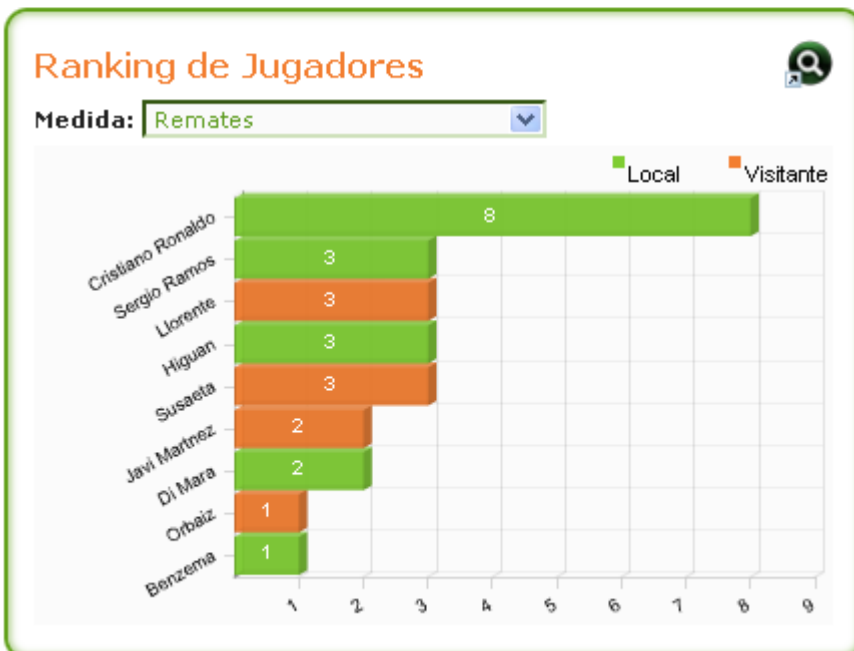

10. Rankings por regiones

11. Detalle de los últimos partidos (goleadas)

12. Resultados en la temporada

Almería	-	-	-	0-8	-	-	-	1-1	0-1	1-1	-	-	-	-	2-2	-	1-1	-	-	-
Atlético	1-1	-	-	1-2	-	-	2-0	-	-	-	-	3-0	-	-	-	-	4-0	-	-	1-0
Athletic	1-0	1-2	-	1-3	-	-	3-0	-	-	-	3-0	-	-	-	-	-	-	-	-	2-1
Barcelona	-	-	-	-	-	-	0-2	-	-	1-1	-	-	-	-	-	5-0	1-0	2-1	3-1	-
Deportivo	0-2	-	-	-	-	3-0	2-2	-	-	3-0	-	0-0	-	-	-	-	-	-	-	0-0
Espanyol	1-0	-	-	-	-	-	3-1	3-0	2-1	1-0	-	1-0	-	-	-	-	-	-	-	-
Getafe	-	-	-	1-3	-	-	-	3-0	4-1	0-2	-	-	-	-	-	-	3-0	-	-	0-0
Hércules	-	-	0-1	-	-	-	-	-	-	-	-	-	-	1-3	2-1	2-0	-	1-2	2-2	-
Levante	-	-	-	-	1-2	-	-	-	-	-	-	-	3-1	0-0	2-1	1-4	-	-	1-2	-
Málaga	-	-	-	-	-	-	-	1-0	-	-	-	-	-	1-4	1-2	1-2	-	1-3	2-3	-
Mallorca	-	-	-	-	0-0	0-1	-	-	2-1	-	-	2-0	-	0-0	2-0	-	-	-	-	-
Osasuna	0-0	-	-	-	-	-	3-0	1-1	3-0	-	-	-	-	-	3-1	-	1-0	-	-	-
Racing	1-0	-	-	0-3	-	0-0	0-1	-	-	-	-	4-1	-	-	-	-	-	-	-	2-0
Real Madrid	-	2-0	5-1	-	6-1	3-0	-	-	-	-	-	1-0	6-1	-	-	-	-	-	-	-
R. Sociedad	-	2-4	-	-	3-0	1-0	-	-	-	-	-	1-0	1-2	-	-	-	-	-	1-0	-
Sevilla	-	3-1	4-3	-	0-0	-	-	-	-	-	1-2	-	1-1	-	-	-	2-0	-	-	-
Sporting	-	-	2-2	-	-	-	-	-	-	-	2-0	-	-	0-1	-	2-0	-	0-2	1-1	-
Valencia	-	1-1	2-1	-	-	-	2-0	-	-	-	1-2	-	1-0	-	-	-	-	-	-	1-1
Villarreal	-	2-0	4-1	-	1-0	4-0	-	-	-	-	-	-	2-0	-	-	-	-	-	1-1	-
Zaragoza	-	-	-	0-2	-	-	-	0-0	-	3-5	3-2	-	-	-	-	1-2	2-2	-	-	-