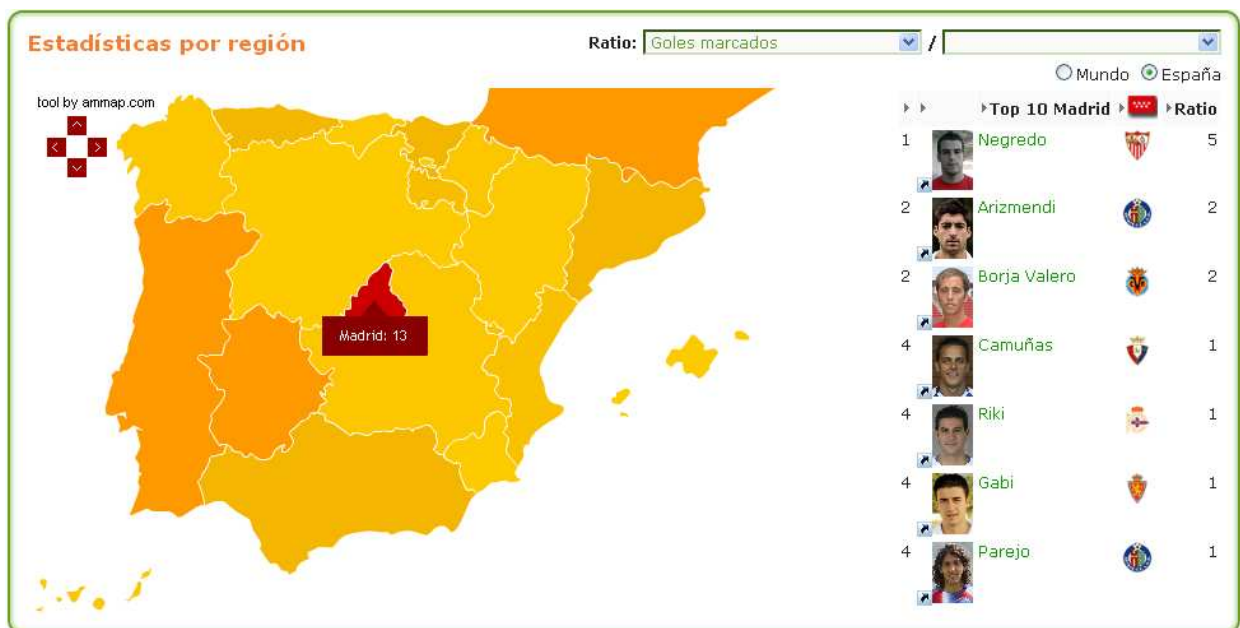

10. Rankings por regiones