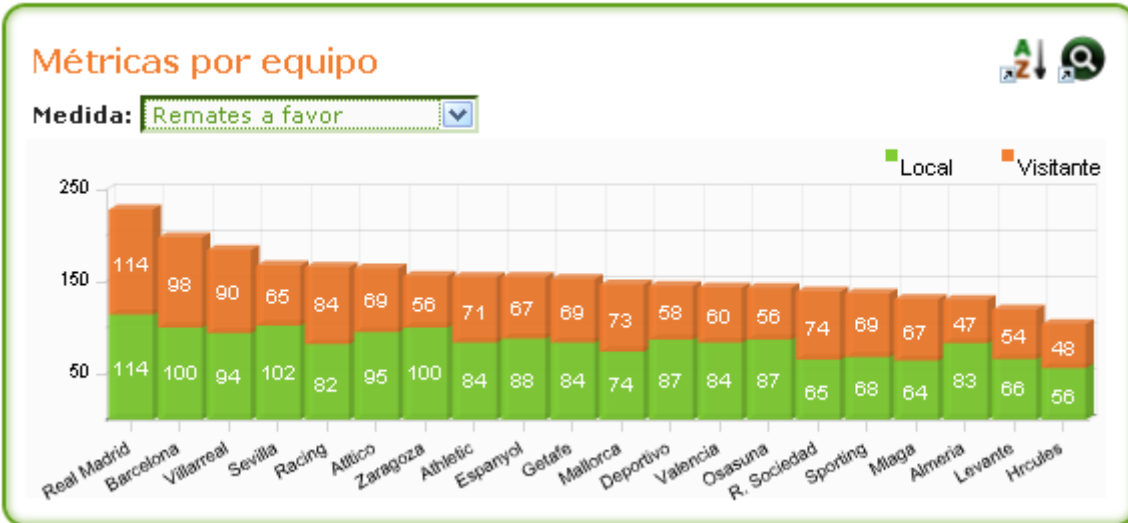

5. Rankings

Ranking de equipos

Goles a favor /

	Equipo:	Total	LOC	%	VIS	%	PG	%	PE	%	PP	%
1	Barcelona	33	12	36%	21	63%	32	96%	1	3%	0	0%
1	Real Madrid	33	23	69%	10	30%	33	100%	0	0%	0	0%
3	Villarreal	23	14	60%	9	39%	18	78%	4	17%	1	4%
4	Athletic	20	11	55%	9	45%	10	50%	2	10%	8	40%
4	Atlético	20	12	60%	8	40%	16	80%	2	10%	2	10%
6	Sevilla	19	11	57%	8	42%	17	89%	1	5%	1	5%
7	Valencia	17	8	47%	9	52%	12	70%	3	17%	2	11%
8	R. Sociedad	16	9	56%	7	43%	8	50%	2	12%	6	37%
9	Getafe	15	11	73%	4	26%	11	73%	2	13%	2	13%
9	Málaga	15	7	46%	8	53%	8	53%	1	6%	6	40%
11	Levante	13	8	61%	5	38%	6	46%	1	7%	6	46%
11	Mallorca	13	6	46%	7	53%	10	76%	1	7%	2	15%
13	Espanyol	12	11	91%	1	8%	12	100%	0	0%	0	0%
13	Osasuna	12	11	91%	1	8%	10	83%	1	8%	1	8%
15	Deportivo	11	8	72%	3	27%	8	72%	2	18%	1	9%
15	Hércules	11	8	72%	3	27%	6	54%	3	27%	2	18%
15	Zaragoza	11	9	81%	2	18%	3	27%	3	27%	5	45%
18	Racing	10	7	70%	3	30%	7	70%	1	10%	2	20%
18	Sporting	10	7	70%	3	30%	4	40%	6	60%	0	0%
20	Almeria	8	5	62%	3	37%	2	25%	6	75%	0	0%

Ranking de equipos

Empieza marcando gol /

	Equipo:	Total	LOC	%	VIS	%	PG	%	PE	%	PP	%
1	Barcelona	10	4	40%	6	60%	9	90%	1	10%	0	0%
2	Real Madrid	9	6	66%	3	33%	9	100%	0	0%	0	0%
3	Valencia	8	3	37%	5	62%	6	75%	1	12%	1	12%
4	Espanyol	7	6	85%	1	14%	7	100%	0	0%	0	0%
4	R. Sociedad	7	3	42%	4	57%	4	57%	1	14%	2	28%
6	Athletic	6	4	66%	2	33%	5	83%	0	0%	1	16%
6	Atlético	6	4	66%	2	33%	4	66%	2	33%	0	0%
6	Málaga	6	3	50%	3	50%	3	50%	1	16%	2	33%
9	Hércules	5	3	60%	2	40%	2	40%	2	40%	1	20%
9	Levante	5	3	60%	2	40%	3	60%	0	0%	2	40%
9	Mallorca	5	2	40%	3	60%	4	80%	0	0%	1	20%
9	Sevilla	5	4	80%	1	20%	4	80%	1	20%	0	0%
9	Villarreal	5	4	80%	1	20%	5	100%	0	0%	0	0%
14	Getafe	4	3	75%	1	25%	4	100%	0	0%	0	0%
14	Osasuna	4	4	100%	0	0%	3	75%	1	25%	0	0%
14	Sporting	4	4	100%	0	0%	2	50%	2	50%	0	0%
17	Deportivo	3	2	66%	1	33%	3	100%	0	0%	0	0%
17	Racing	3	3	100%	0	0%	3	100%	0	0%	0	0%
19	Almeria	2	1	50%	1	50%	1	50%	1	50%	0	0%
20	Zaragoza	1		%	1	100%	0	%	1	100%	0	0%