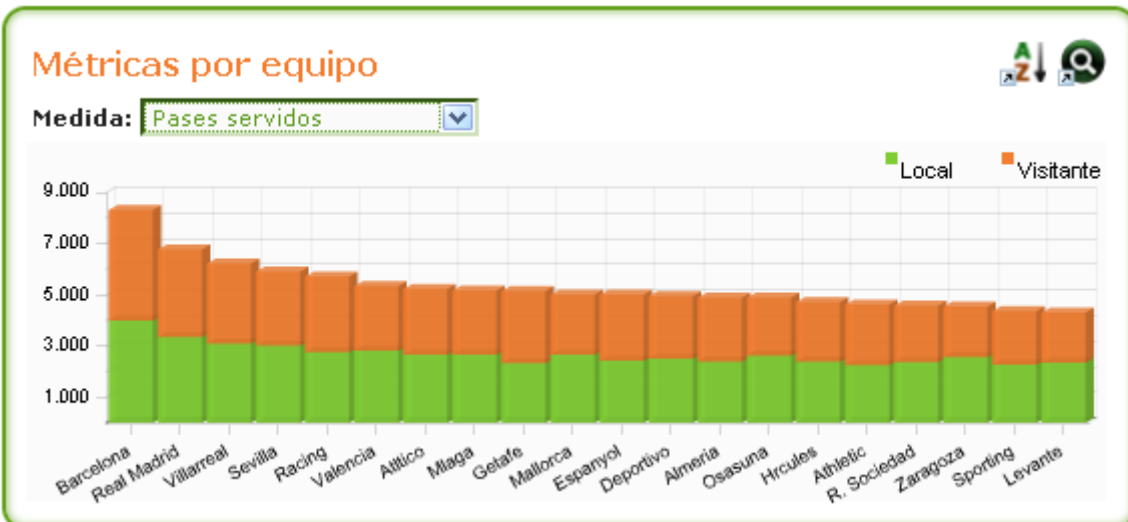

5. Rankings

Ranking de equipos

Goles a favor /

	Equipo:	Total	LOC	%	VIS	%	PG	%	PE	%	PP	%
1	Barcelona	33	12	36%	21	63%	32	96%	1	3%	0	0%
1	Real Madrid	33	23	69%	10	30%	33	100%	0	0%	0	0%
3	Villarreal	23	14	60%	9	39%	18	78%	4	17%	1	4%
4	Athletic	20	11	55%	9	45%	10	50%	2	10%	8	40%
4	Atlético	20	12	60%	8	40%	16	80%	2	10%	2	10%
6	Sevilla	19	11	57%	8	42%	17	89%	1	5%	1	5%
7	Valencia	17	8	47%	9	52%	12	70%	3	17%	2	11%
8	R. Sociedad	16	9	56%	7	43%	8	50%	2	12%	6	37%
9	Getafe	15	11	73%	4	26%	11	73%	2	13%	2	13%
9	Málaga	15	7	46%	8	53%	8	53%	1	6%	6	40%
11	Levante	13	8	61%	5	38%	6	46%	1	7%	6	46%
11	Mallorca	13	6	46%	7	53%	10	76%	1	7%	2	15%
13	Espanyol	12	11	91%	1	8%	12	100%	0	0%	0	0%
13	Osasuna	12	11	91%	1	8%	10	83%	1	8%	1	8%
15	Deportivo	11	8	72%	3	27%	8	72%	2	18%	1	9%
15	Hércules	11	8	72%	3	27%	6	54%	3	27%	2	18%
15	Zaragoza	11	9	81%	2	18%	3	27%	3	27%	5	45%
18	Racing	10	7	70%	3	30%	7	70%	1	10%	2	20%
18	Sporting	10	7	70%	3	30%	4	40%	6	60%	0	0%
20	Almeria	8	5	62%	3	37%	2	25%	6	75%	0	0%

Ranking de equipos

Empieza marcando gol /

	Equipo:	Total	LOC	%	VIS	%	PG	%	PE	%	PP	%
1	Barcelona	10	4	40%	6	60%	9	90%	1	10%	0	0%
2	Real Madrid	9	6	66%	3	33%	9	100%	0	0%	0	0%
3	Valencia	8	3	37%	5	62%	6	75%	1	12%	1	12%
4	Espanyol	7	6	85%	1	14%	7	100%	0	0%	0	0%
4	R. Sociedad	7	3	42%	4	57%	4	57%	1	14%	2	28%
6	Athletic	6	4	66%	2	33%	5	83%	0	0%	1	16%
6	Atlético	6	4	66%	2	33%	4	66%	2	33%	0	0%
6	Málaga	6	3	50%	3	50%	3	50%	1	16%	2	33%
9	Hércules	5	3	60%	2	40%	2	40%	2	40%	1	20%
9	Levante	5	3	60%	2	40%	3	60%	0	0%	2	40%
9	Mallorca	5	2	40%	3	60%	4	80%	0	0%	1	20%
9	Sevilla	5	4	80%	1	20%	4	80%	1	20%	0	0%
9	Villarreal	5	4	80%	1	20%	5	100%	0	0%	0	0%
14	Getafe	4	3	75%	1	25%	4	100%	0	0%	0	0%
14	Osasuna	4	4	100%	0	0%	3	75%	1	25%	0	0%
14	Sporting	4	4	100%	0	0%	2	50%	2	50%	0	0%
17	Deportivo	3	2	66%	1	33%	3	100%	0	0%	0	0%
17	Racing	3	3	100%	0	0%	3	100%	0	0%	0	0%
19	Almeria	2	1	50%	1	50%	1	50%	1	50%	0	0%
20	Zaragoza	1		%	1	100%	0	%	1	100%	0	0%