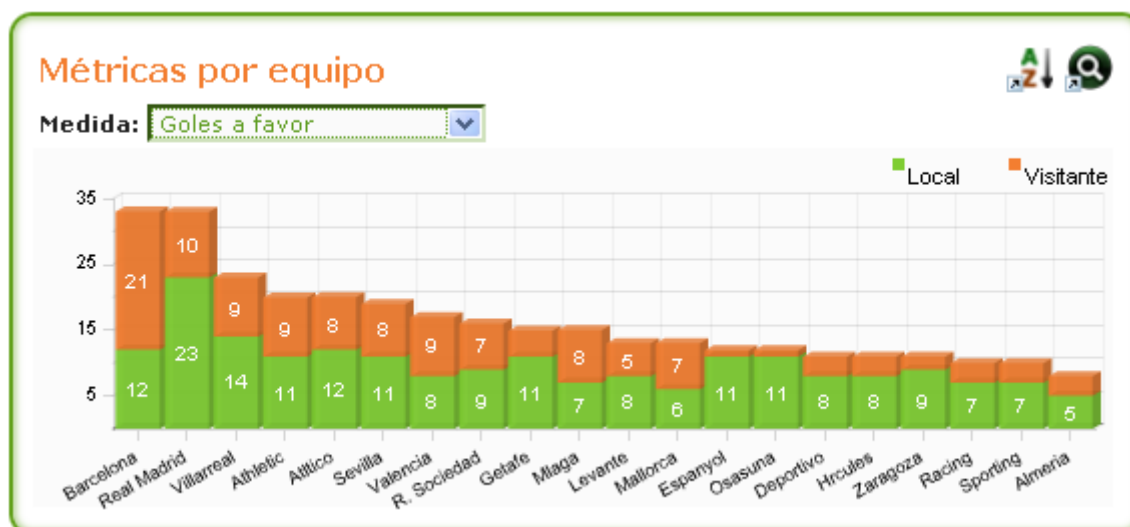

3. Análisis por Local/Visitante

Medidas	Status	Equipo	
		Barcelona	Real Madrid
Goles a favor	☐ Todo	33	33
	LOCAL	12	23
	VISITANTE	21	10
Puntos	☐ Todo	31	32
	LOCAL	13	18
	VISITANTE	18	14
Goles en contra	☐ Todo	8	6
	LOCAL	5	3
	VISITANTE	3	3
Remates a favor	☐ Todo	198	228
	LOCAL	100	114
	VISITANTE	98	114
Remates en contra	☐ Todo	93	99
	LOCAL	41	56
	VISITANTE	52	43
Intervenciones portero	☐ Todo	108	79
	LOCAL	45	47
	VISITANTE	63	32
Pases acertados	☐ Todo	7.327	5.572
	LOCAL	3.493	2.797
	VISITANTE	3.834	2.775

4. Comparación de Goles, Remates y Pases con el resto de equipos: