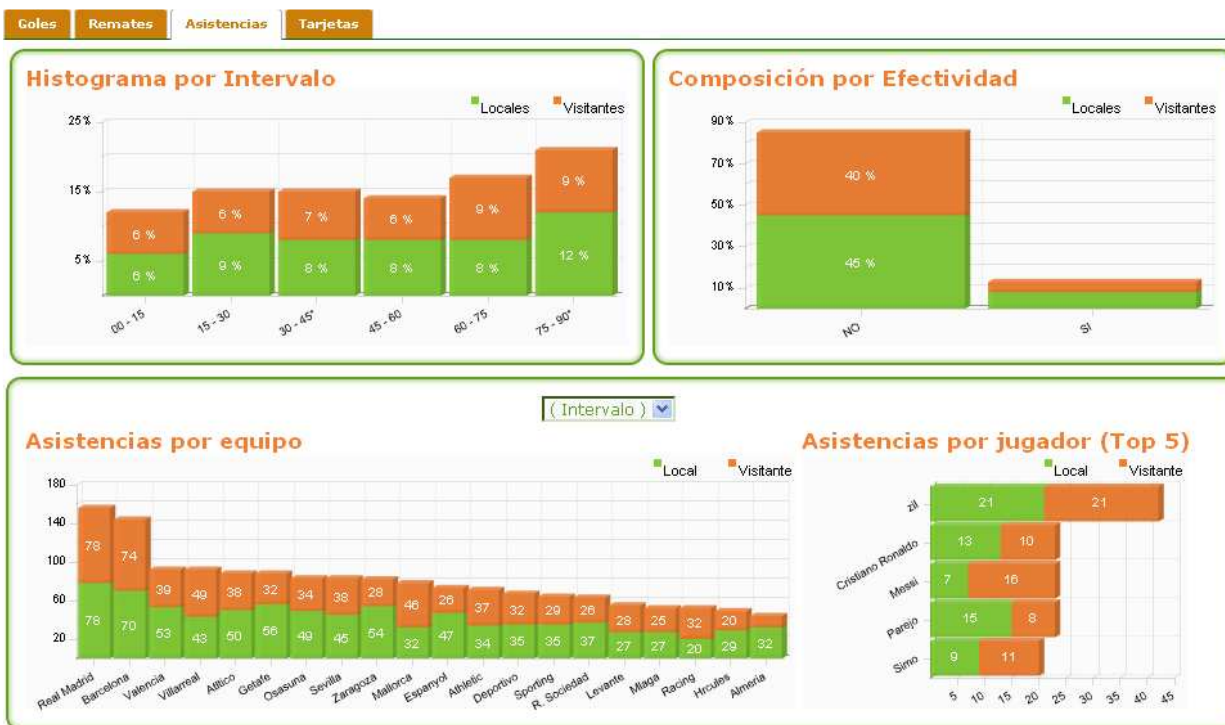

14. Seguimiento Asistencias