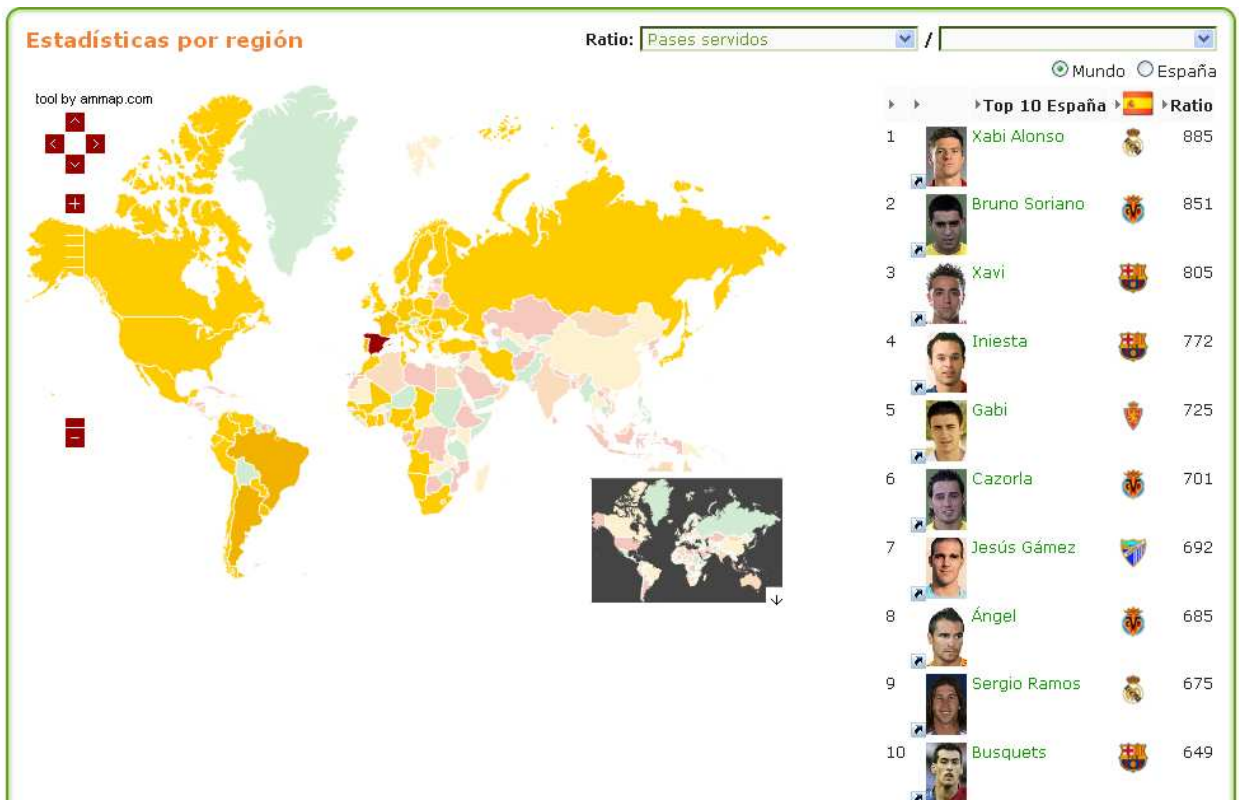

11. Detalle de los últimos partidos (goleadas)